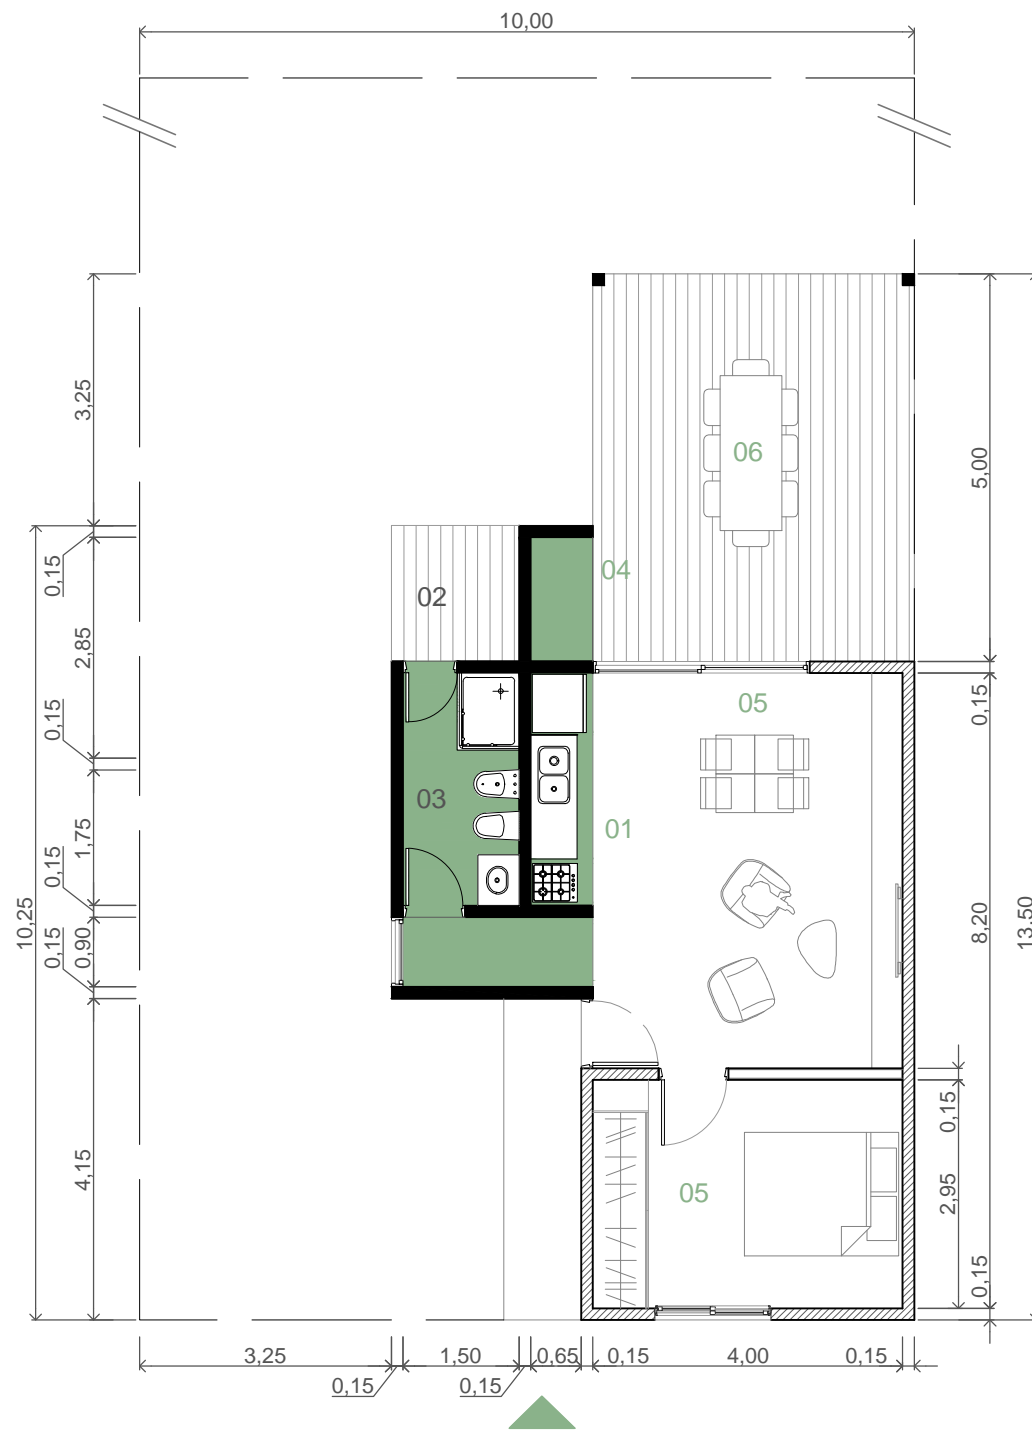

LOTE 10m
FRENTE / NUCLEO LATERAL

	1ra Etapa	2da Etapa
Cubierto	43,55m ²	24,80m ²
Semicubierto	23,85m ²	13,65m ²
Total	67,40m²	108,75m²

- 01. cocina
- 02. lavadero
- 03. baño
- 04. parrillero
- 05. comedor/living
- 06. galería

- 01. cocina
- 02. lavadero
- 03. baño
- 04. parrillero
- 05. comedor/living
- 06. galería
- 07. ante-baño
- 08. patio de invierno
- 09. dormitorio principal
- 10. dormitorio
- 11. vestidor
- 12. garaje

LOTE 10m
 FRENTE / NUCLEO CENTRAL

	1ra Etapa	2da Etapa
Cubierto	47,25m ²	24,85m ²
Semicubierto	22,40m ²	0m ²
Total	69,65m²	94,50m²

- 01. cocina
- 02. lavadero
- 03. baño
- 04. parrillero
- 05. comedor/living
- 06. galería