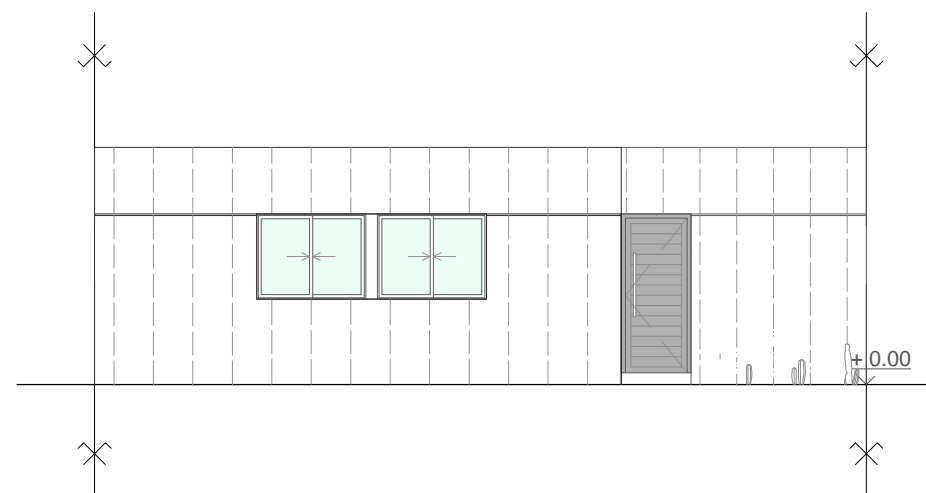

LOTE 10m
FRENTE / NUCLEO LATERAL

	1ra Etapa	2da Etapa
Cubierto	43,55m²	24,80m²
Semicubierto	23,85m²	13,65m²
Total	67,40m²	108,75m²

01. cocina
02. lavadero
03. baño
04. parrillero
05. comedor/living
06. galería

01. cocina
02. lavadero
03. baño
04. parrillero
05. comedor/living
06. galería
07. ante-baño
08. patio de invierno
09. dormitorio principal
10. dormitorio
11. vestidor
12. garaje