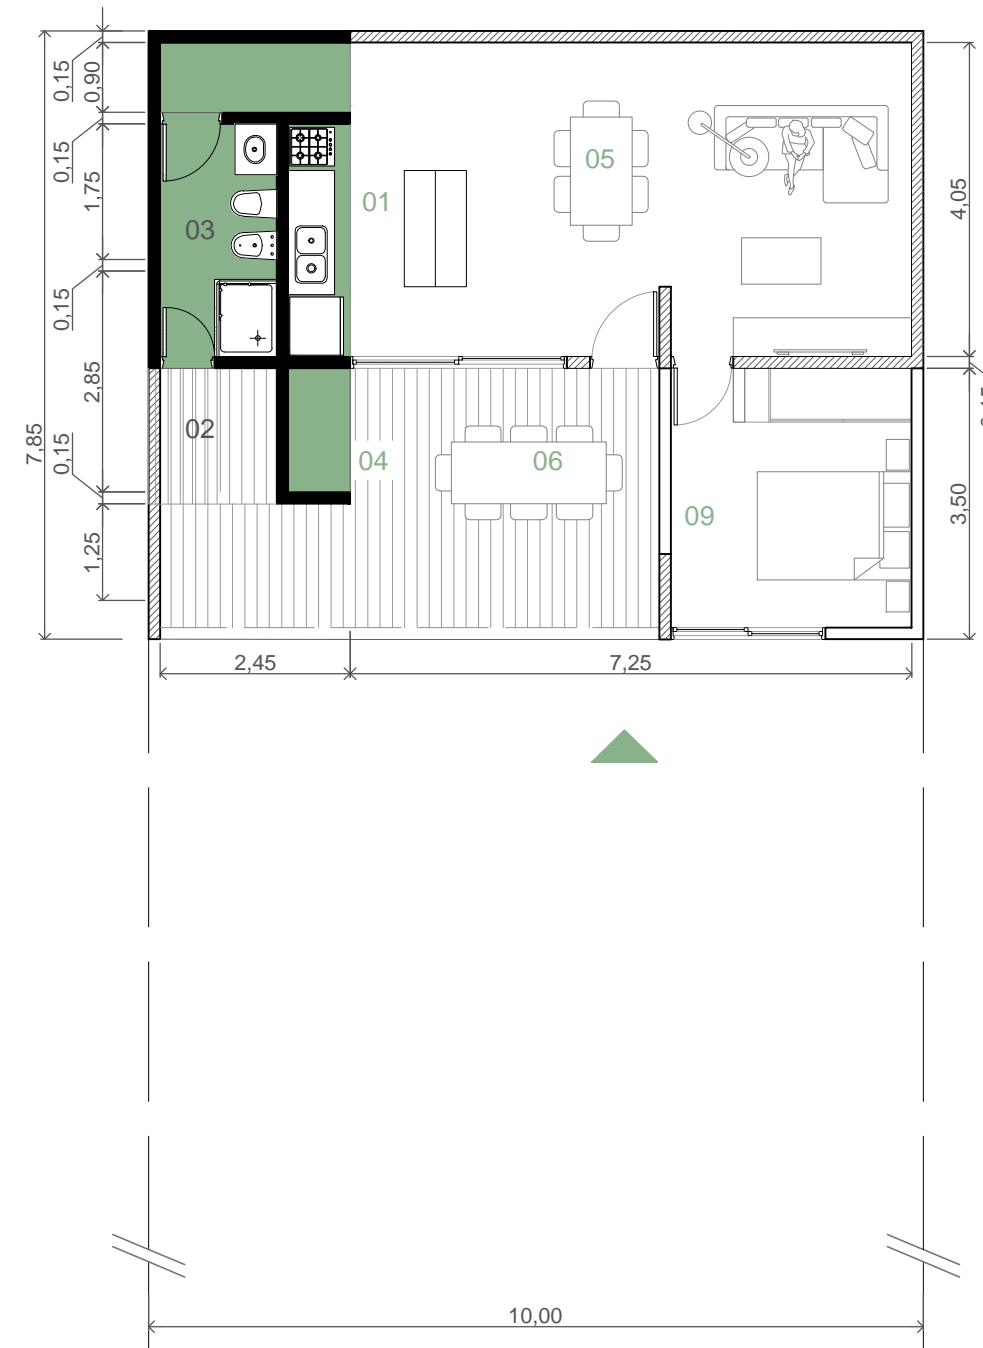

LOTES 10m

FONDO
/ NUCLEO LATERAL

FRETE
/ NUCLEO LATERAL

FRETE
/ NUCLEO CENTRAL

FRETE
/ NUCLEO LATERAL MEDIANERO

LOTE 10m

FONDO / NUCLEO LATERAL

	1ra Etapa	2da Etapa
Cubierto	43,55m ²	11,40m ²
Semicubierto	17,80m ²	0m ²
Total	61,35m²	72,75m²

LOTE 10m
FRENTE / NUCLEO LATERAL

	1ra Etapa	2da Etapa
Cubierto	43,55m ²	24,80m ²
Semicubierto	23,85m ²	13,65m ²
Total	67,40m²	108,75m²

- 01. cocina
- 02. lavadero
- 03. baño
- 04. parrillero
- 05. comedor/living
- 06. galería