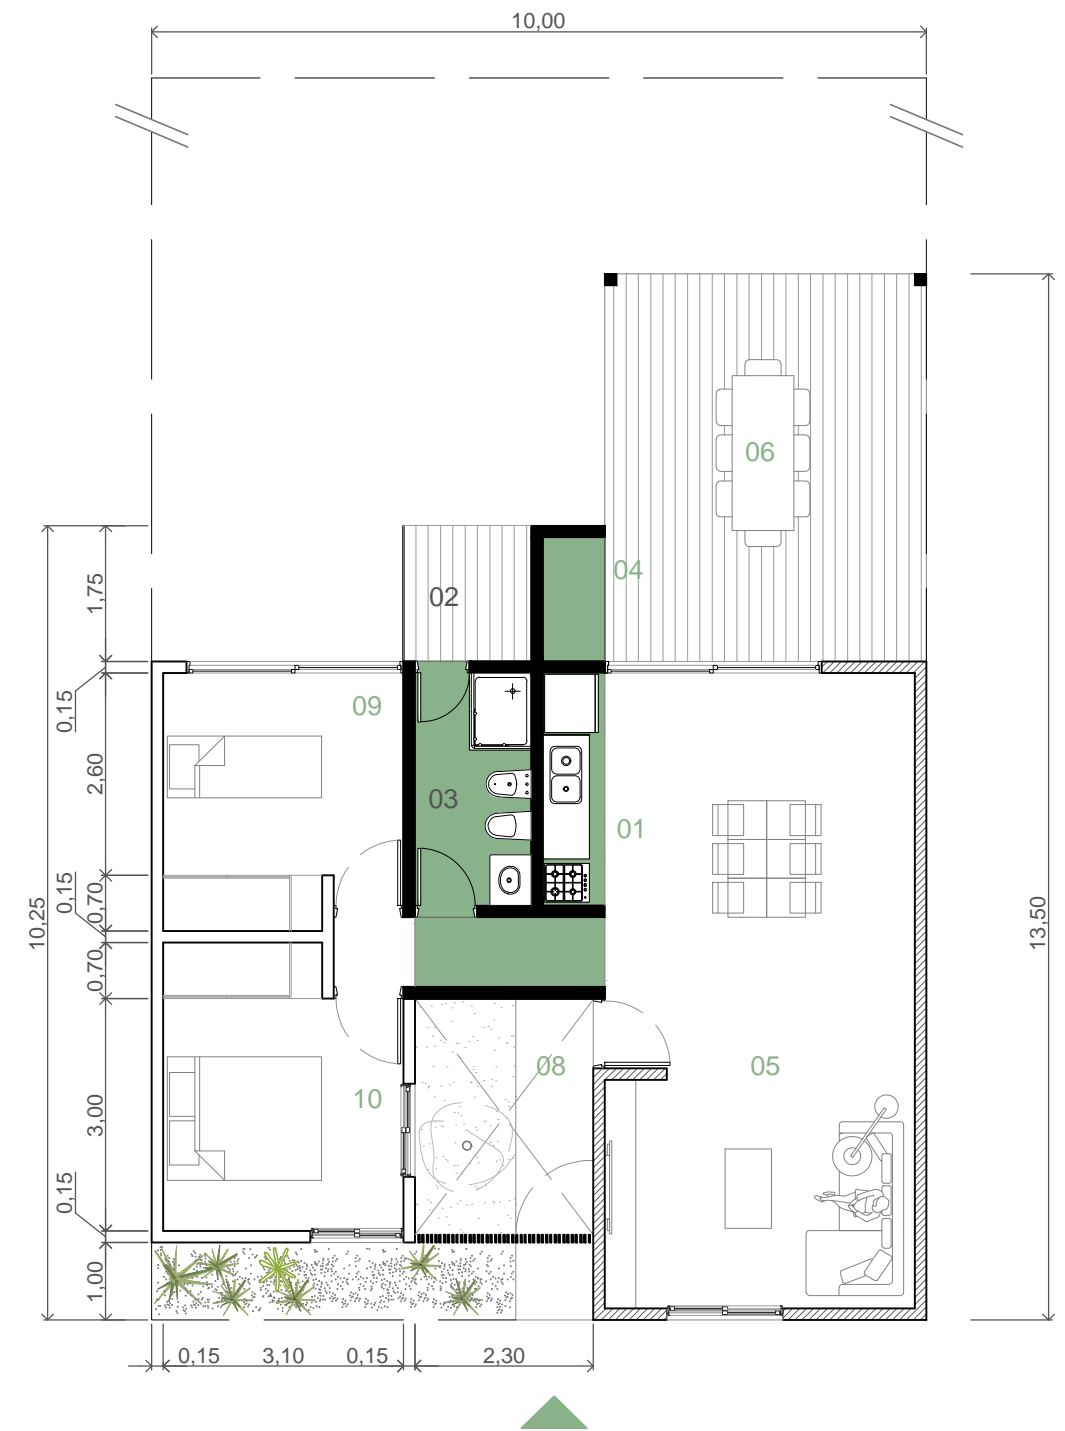

LOTE 10m
FRENTE / NUCLEO LATERAL

	1ra Etapa	2da Etapa
Cubierto	43,55m ²	24,80m ²
Semicubierto	23,85m ²	13,65m ²
Total	67,40m²	108,75m²

- 01. cocina
- 02. lavadero
- 03. baño
- 04. parrillero
- 05. comedor/living
- 06. galería

- 01. cocina
- 02. lavadero
- 03. baño
- 04. parrillero
- 05. comedor/living
- 06. galería
- 07. ante-baño
- 08. patio de invierno
- 09. dormitorio principal
- 10. dormitorio
- 11. vestidor
- 12. garaje

LOTE 10m
 FRENTE / NUCLEO CENTRAL

	1ra Etapa	2da Etapa
Cubierto	47,25m ²	24,85m ²
Semicubierto	22,40m ²	0m ²
Total	69,65m²	94,50m²

- 01. cocina
- 02. lavadero
- 03. baño
- 04. parrillero
- 05. comedor/living
- 06. galería