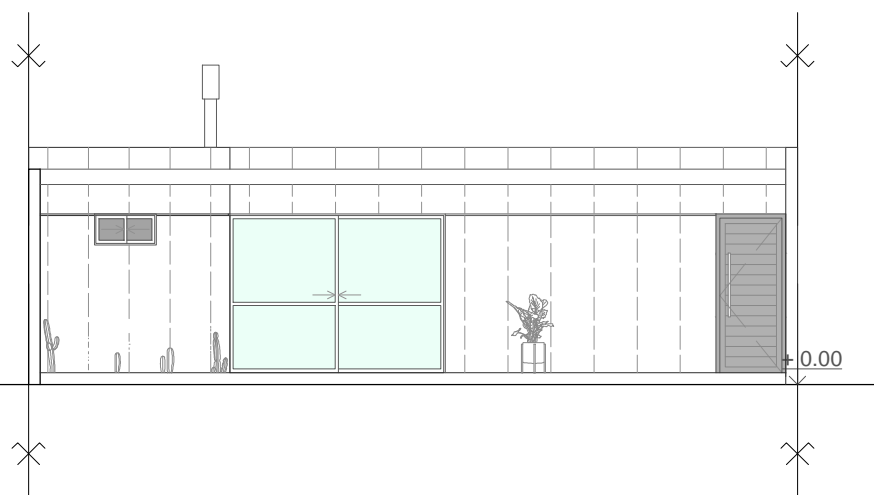

LOTES 10m

FONDO
/ NUCLEO LATERAL

FRETE
/ NUCLEO LATERAL

FRETE
/ NUCLEO CENTRAL

FRETE
/ NUCLEO LATERAL MEDIANERO

LOTE 10m

FONDO / NUCLEO LATERAL

	1ra Etapa	2da Etapa
Cubierto	43,55m ²	11,40m ²
Semicubierto	17,80m ²	0m ²
Total	61,35m²	72,75m²