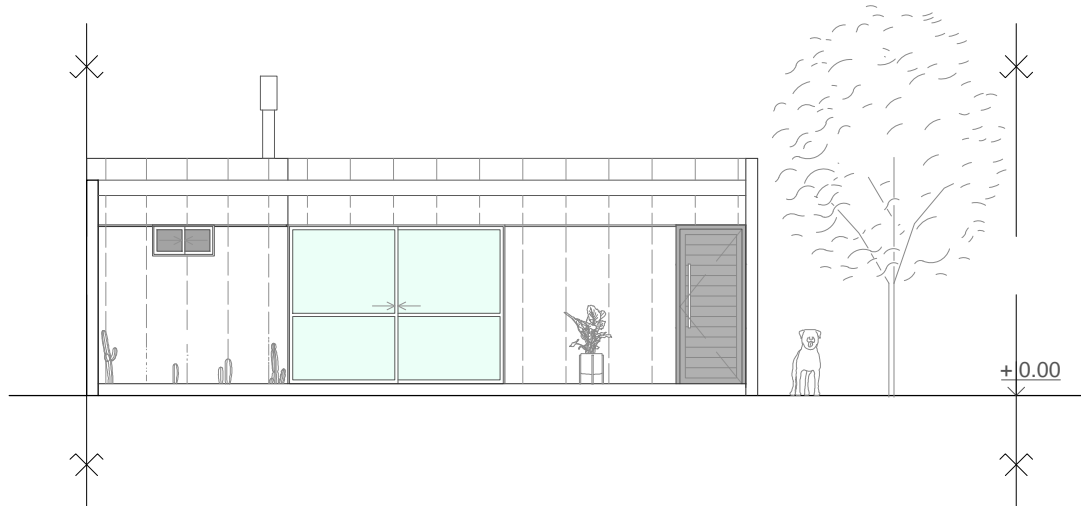

LOTE 12m

FONDO / NUCLEO LATERAL

	1ra Etapa	2da Etapa
Cubierto	37,70m²	24,55m²
Semicubierto	19,85m²	0m²
Total	57,55m²	82,10m²

01. cocina
02. lavadero
03. baño
04. parrillero
05. comedor/living
06. galería

01. cocina
02. lavadero
03. baño
04. parrillero
05. comedor/living
06. galería
07. ante-baño
08. patio de invierno
09. dormitorio principal
10. dormitorio
11. vestidor
12. garaje