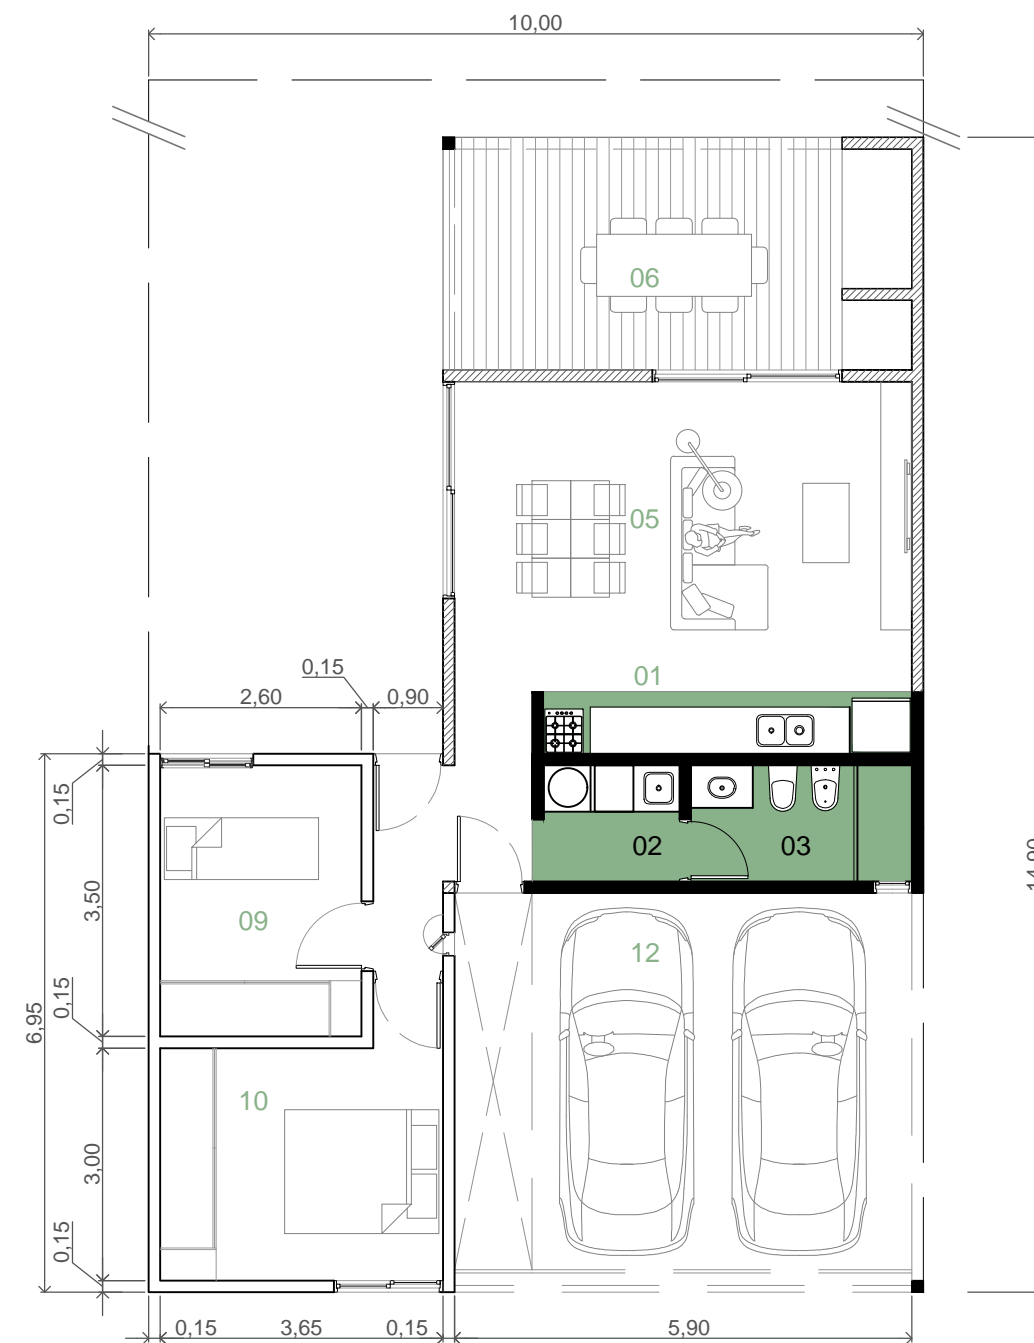

- 01. cocina
- 02. lavadero
- 03. baño
- 04. parrillero
- 05. comedor/living
- 06. galería
- 07. ante-baño
- 08. patio de invierno
- 09. dormitorio principal
- 10. dormitorio
- 11. vestidor
- 12. garaje

LOTE 10m

FRENTE / NUCLEO CENTRAL

opción 2

	1ra Etapa	2da Etapa
Cubierto	47,25m ²	31,65m ²
Semicubierto	22,40m ²	0m ²
Total	69,65m²	101,30m²

- 01. cocina
- 02. lavadero
- 03. baño
- 04. parrillero
- 05. comedor/living
- 06. galería
- 07. ante-baño
- 08. patio de invierno
- 09. dormitorio principal
- 10. dormitorio
- 11. vestidor
- 12. garaje

LOTE 10m

FRENTE / NUCLEO LATERAL MEDIANERO

	1ra Etapa	2da Etapa
Cubierto	41,85m ²	27,15m ²
Semicubierto	18,65m ²	26,00m ²
Total	60,50m²	113,65m²

- 01. cocina
- 02. lavadero
- 03. baño
- 04. parrillero
- 05. comedor/living
- 06. galería