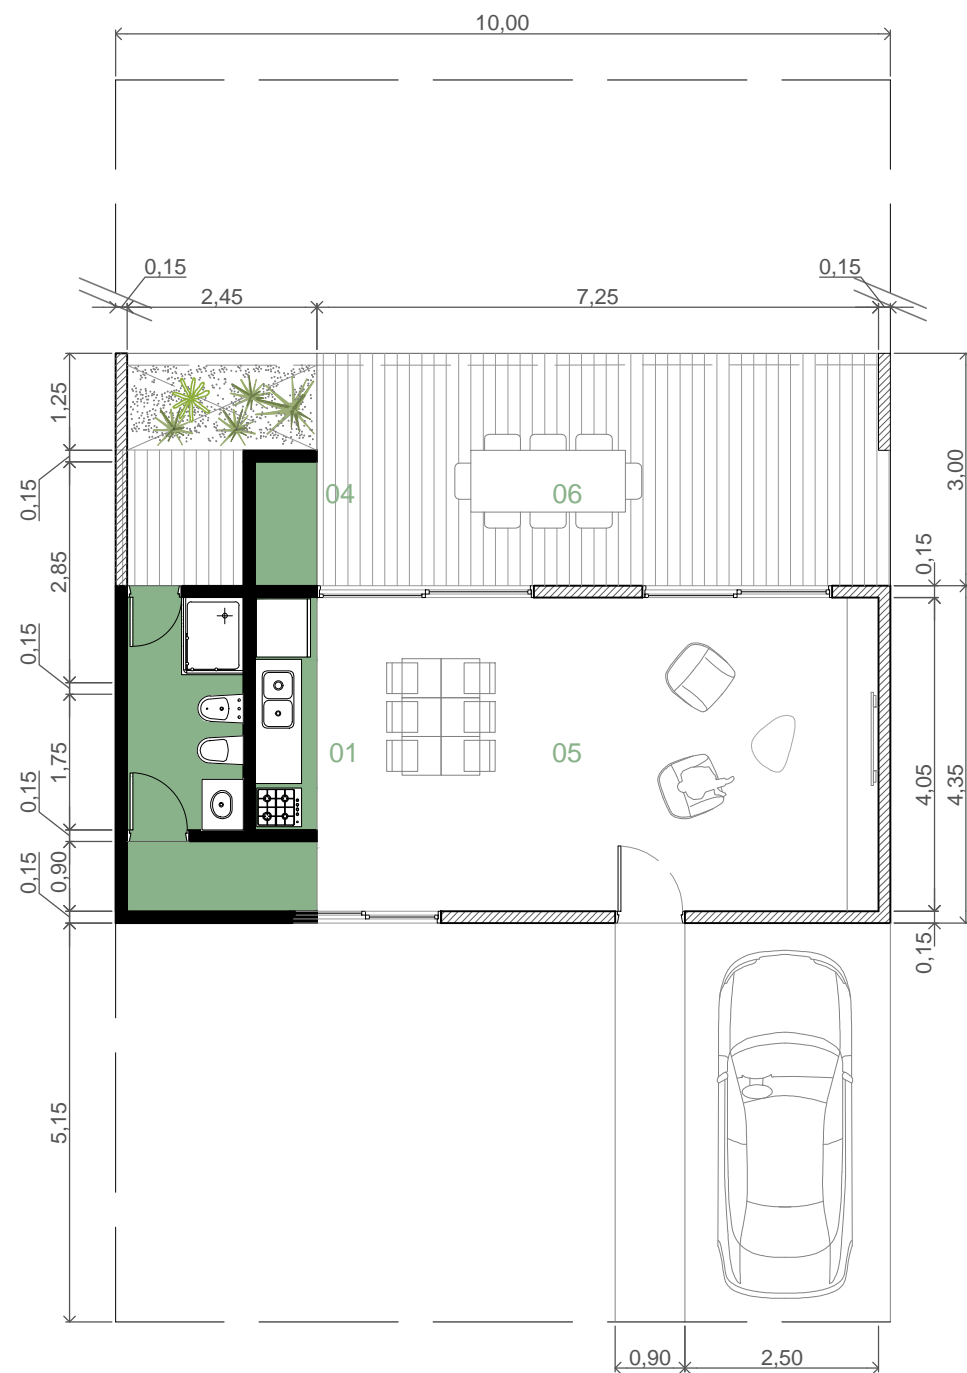

LOTE 12m

FONDO / NUCLEO LATERAL

	1ra Etapa	2da Etapa
Cubierto	37,70m ²	24,55m ²
Semicubierto	19,85m ²	0m ²
Total	57,55m²	82,10m²

- 01. cocina
- 02. lavadero
- 03. baño
- 04. parrillero
- 05. comedor/living
- 06. galería

LOTES 10m

FONDO
/ NUCLEO LATERAL

FRETE
/ NUCLEO LATERAL

FRETE
/ NUCLEO CENTRAL

FRETE
/ NUCLEO LATERAL MEDIANERO

LOTE 10m

FONDO / NUCLEO LATERAL

	1ra Etapa	2da Etapa
Cubierto	43,55m ²	11,40m ²
Semicubierto	17,80m ²	0m ²
Total	61,35m²	72,75m²

LOTE 10m
FRENTE / NUCLEO LATERAL

	1ra Etapa	2da Etapa
Cubierto	43,55m ²	24,80m ²
Semicubierto	23,85m ²	13,65m ²
Total	67,40m²	108,75m²

- 01. cocina
- 02. lavadero
- 03. baño
- 04. parrillero
- 05. comedor/living
- 06. galería