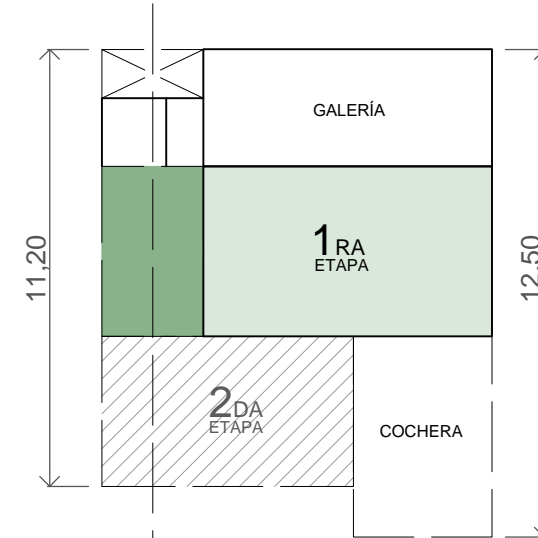

	1ra Etapa	2da Etapa
Cubierto	47,25m ²	24,85m ²
Semicubierto	22,40m ²	0m ²
Total	69,65m²	94,50m²

LOTES 12m

FONDO
/ NUCLEO CENTRAL

FONDO o FRENTE
/ NUCLEO CENTRAL MEDIANERO

FONDO
/ NUCLEO LATERAL

LOTE 12m

FONDO / NUCLEO CENTRAL

	1ra Etapa	2da Etapa
Cubierto	33,70m ²	25,00m ²
Semicubierto	19,85m ²	0m ²
Total	57,55m²	82,55m²

- 01. cocina
- 02. lavadero
- 03. baño
- 04. parrillero
- 05. comedor/living
- 06. galería

- 01. cocina
- 02. lavadero
- 03. baño
- 04. parrillero
- 05. comedor/living
- 06. galería
- 07. ante-baño
- 08. patio de invierno
- 09. dormitorio principal
- 10. dormitorio
- 11. vestidor
- 12. garaje

LOTE 12m

FONDO

o FRENTE / NUCLEO CENTRAL MEDIANERO

	1ra Etapa	2da Etapa
Cubierto	36,15m ²	28,30m ²
Semicubierto	18,70m ²	0m ²
Total	54,85m²	83,15m²

- 01. cocina
- 02. lavadero
- 03. baño
- 04. parrillero
- 05. comedor/living
- 06. galería