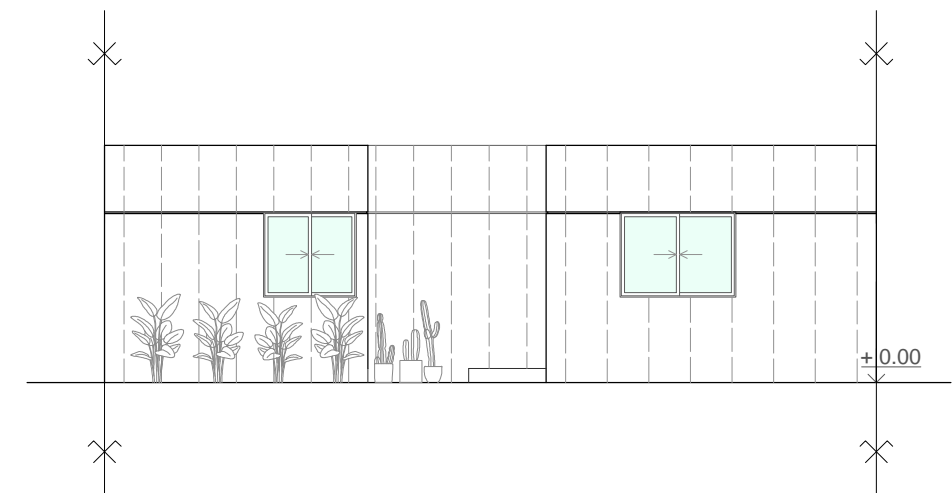

LOTE 10m
FRENTE / NUCLEO CENTRAL

	1ra Etapa	2da Etapa
Cubierto	47,25m²	24,85m²
Semicubierto	22,40m²	0m²
Total	69,65m²	94,50m²

01. cocina
02. lavadero
03. baño
04. parrillero
05. comedor/living
06. galería

01. cocina
02. lavadero
03. baño
04. parrillero
05. comedor/living
06. galería
07. ante-baño
08. patio de invierno
09. dormitorio principal
10. dormitorio
11. vestidor
12. garaje