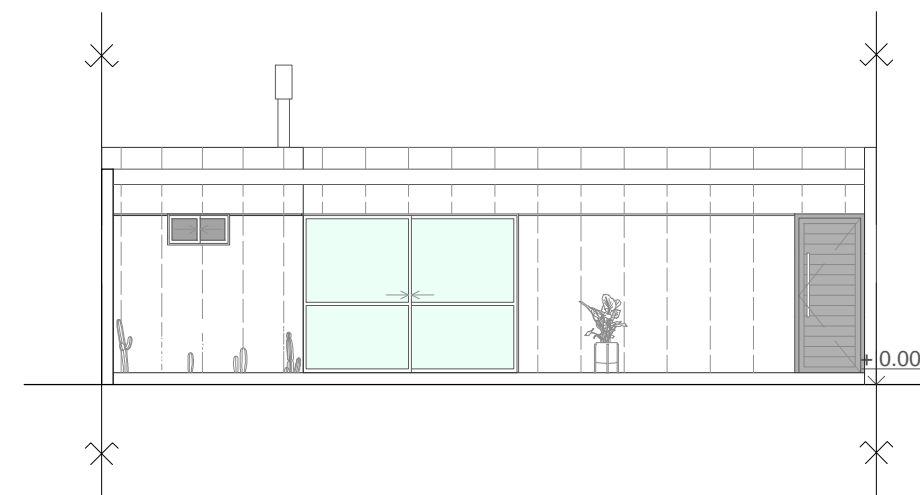

LOTES 10m

FONDO
/ NUCLEO LATERAL

FRETE
/ NUCLEO LATERAL

FRETE
/ NUCLEO CENTRAL

FRETE
/ NUCLEO LATERAL MEDIANERO

LOTE 10m

FONDO / NUCLEO LATERAL

	1ra Etapa	2da Etapa
Cubierto	43,55m ²	11,40m ²
Semicubierto	17,80m ²	0m ²
Total	61,35m²	72,75m²