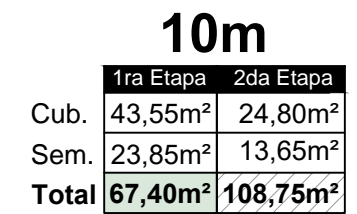

	1ra Etapa	2da Etapa
Cubierto	47,25m ²	24,85m ²
Semicubierto	22,40m ²	0m ²
Total	69,65m²	94,50m²

LOTES 12m

FONDO
/ NUCLEO CENTRAL

FONDO o FRENTE
/ NUCLEO CENTRAL MEDIANERO

FONDO
/ NUCLEO LATERAL

LOTE 12m

FONDO / NUCLEO CENTRAL

	1ra Etapa	2da Etapa
Cubierto	33,70m ²	25,00m ²
Semicubierto	19,85m ²	0m ²
Total	57,55m²	82,55m²

- 01. cocina
- 02. lavadero
- 03. baño
- 04. parrillero
- 05. comedor/living
- 06. galería

- 01. cocina
- 02. lavadero
- 03. baño
- 04. parrillero
- 05. comedor/living
- 06. galería
- 07. ante-baño
- 08. patio de invierno
- 09. dormitorio principal
- 10. dormitorio
- 11. vestidor
- 12. garaje