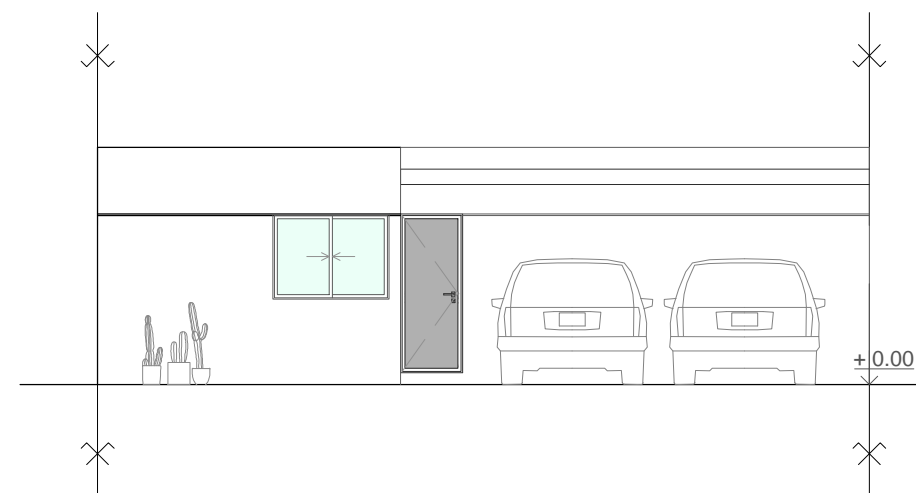

LOTE 10m

FRENTE / NUCLEO LATERAL MEDIANERO

	1ra Etapa	2da Etapa
Cubierto	41,85m²	27,15m²
Semicubierto	18,65m²	26,00m²
Total	60,50m²	113,65m²

01. cocina
02. lavadero
03. baño
04. parrillero
05. comedor/living
06. galería

01. cocina
02. lavadero
03. baño
04. parrillero
05. comedor/living
06. galería
07. ante-baño
08. patio de invierno
09. dormitorio principal
10. dormitorio
11. vestidor
12. garaje