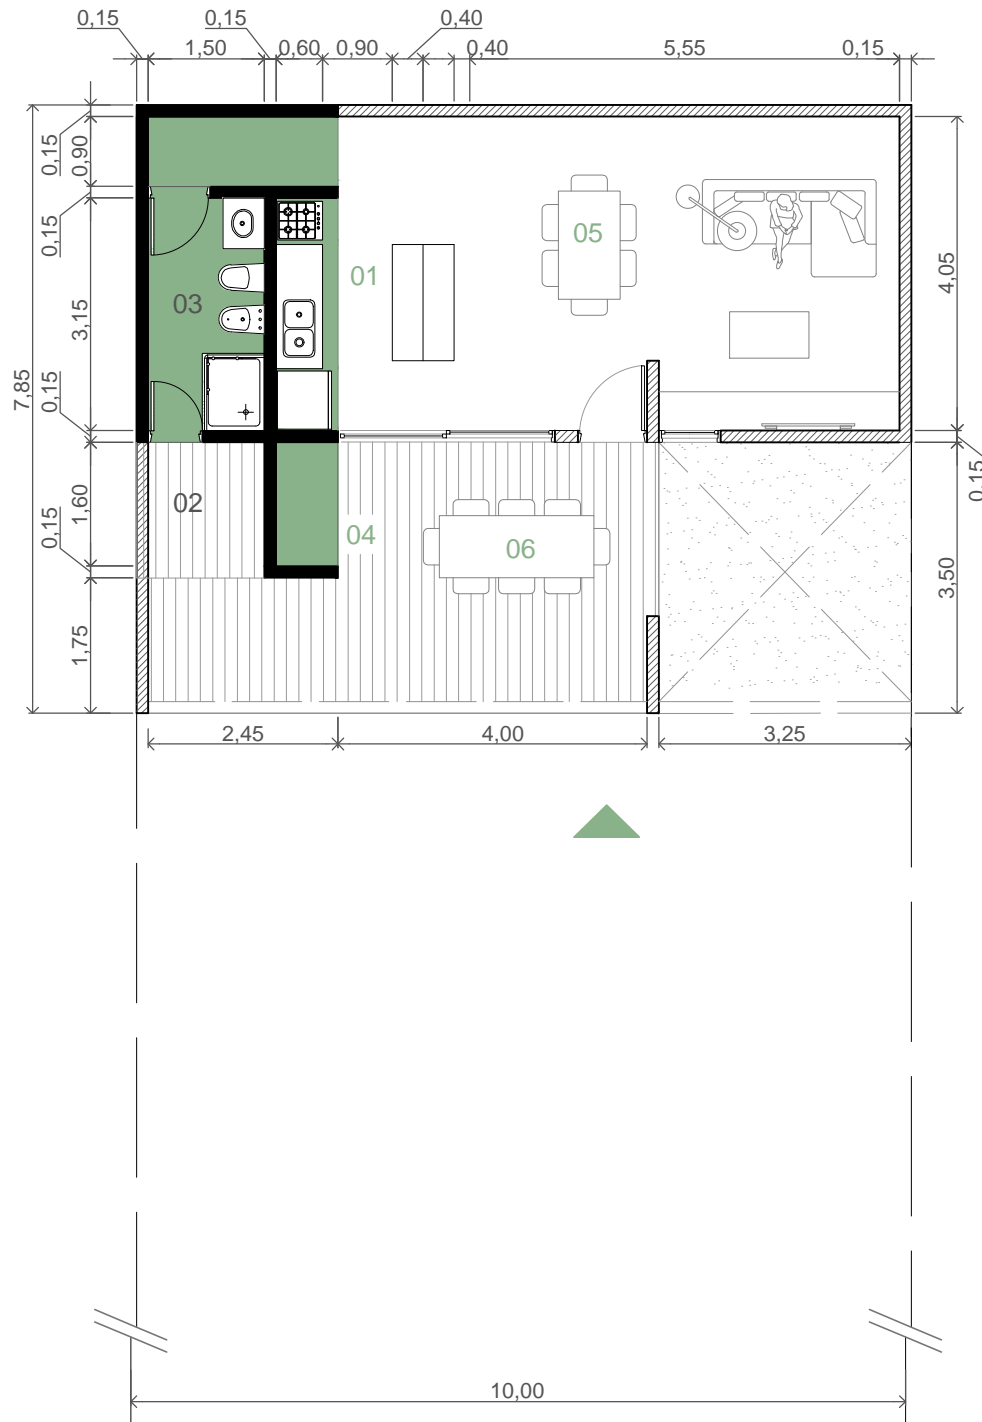

LOTE 12m

FONDO / NUCLEO LATERAL

	1ra Etapa	2da Etapa
Cubierto	37,70m ²	24,55m ²
Semicubierto	19,85m ²	0m ²
Total	57,55m²	82,10m²

- 01. cocina
- 02. lavadero
- 03. baño
- 04. parrillero
- 05. comedor/living
- 06. galería

LOTES 10m

FONDO
/ NUCLEO LATERAL

FRETE
/ NUCLEO LATERAL

FRETE
/ NUCLEO CENTRAL

FRETE
/ NUCLEO LATERAL MEDIANERO

LOTE 10m

FONDO / NUCLEO LATERAL

	1ra Etapa	2da Etapa
Cubierto	43,55m ²	11,40m ²
Semicubierto	17,80m ²	0m ²
Total	61,35m²	72,75m²

LOTE 10m
FRENTE / NUCLEO LATERAL

	1ra Etapa	2da Etapa
Cubierto	43,55m ²	24,80m ²
Semicubierto	23,85m ²	13,65m ²
Total	67,40m²	108,75m²

- 01. cocina
- 02. lavadero
- 03. baño
- 04. parrillero
- 05. comedor/living
- 06. galería